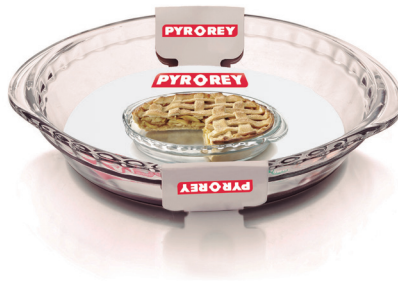

MOLDES

Molde Pay
Pie Plate
1.7 L / 57.4 oz.
25.5cm. / 10"Ø
Molde / Item T005
SKU: 1795422
6 Pzas. ●